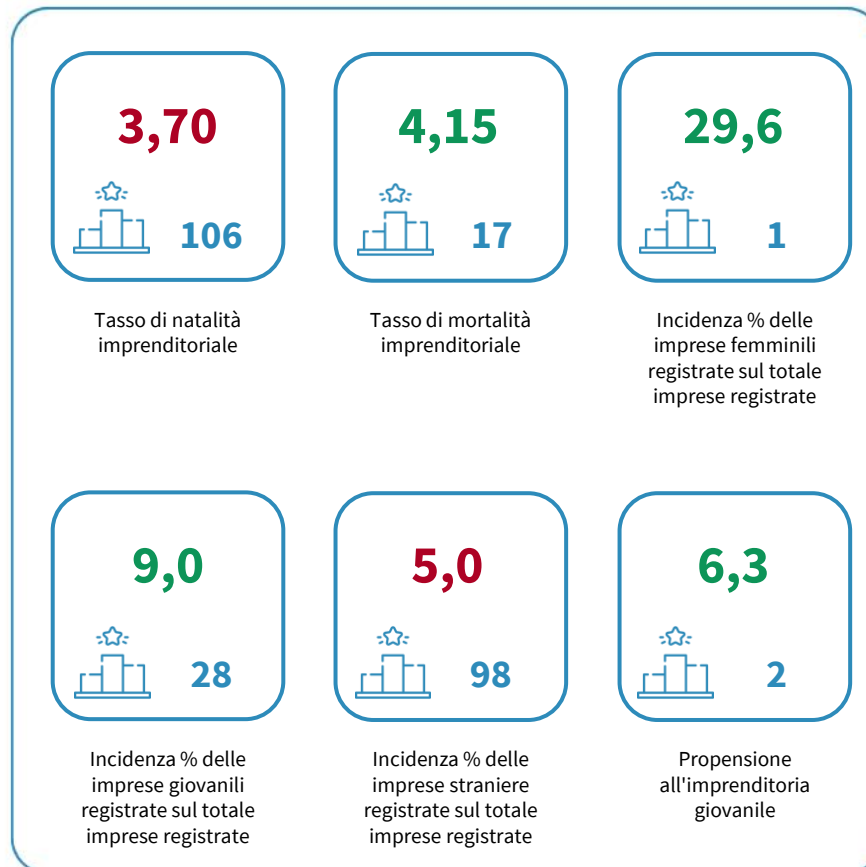

IL TESSUTO IMPRENDITORIALE DELLA PROVINCIA DI BENEVENTO

Tasso di natalità imprenditoriale. Anno 2024

INDICATORI STRUTTURALI E POSIZIONAMENTO NELLA GRADUATORIA PROVINCIALE. ANNO 2024

I piazzamenti nella graduatoria provinciale del tasso di natalità imprenditoriale

IL TASSO DI NATALITA' IMPRENDITORIALE - L'ANDAMENTO NEL TEMPO