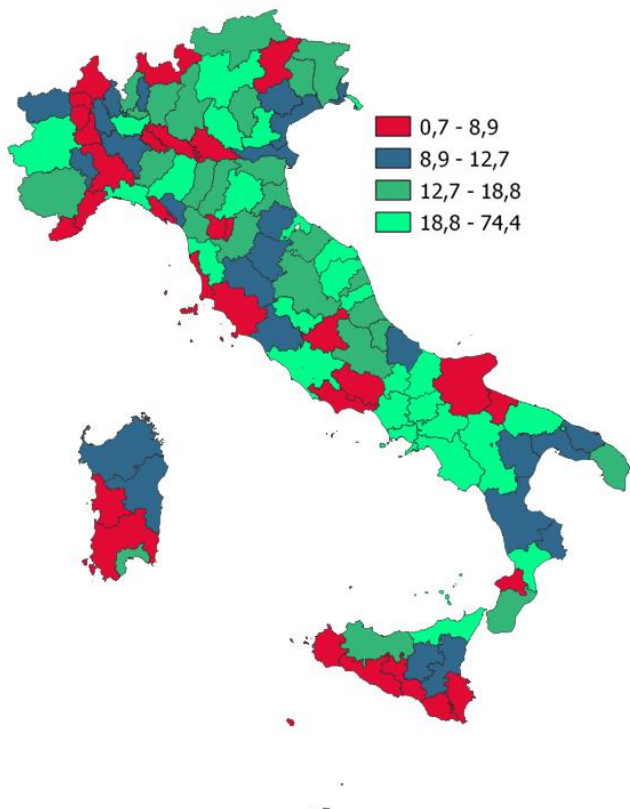

# LE START-UP INNOVATIVE DELLA PROVINCIA DI BENEVENTO

Numero di start-up innovative per 100.000 abitanti. Anno 2024

INDICATORI STRUTTURALI E POSIZIONAMENTO NELLA GRADUATORIA PROVINCIALE. ANNO 2024

I piazzamenti nella graduatoria provinciale del numero di start-up innovative per 100.000 abitanti

NUMERO DI START-UP INNOVATIVE PER 100.000 ABITANTI - L'ANDAMENTO NEL TEMPO