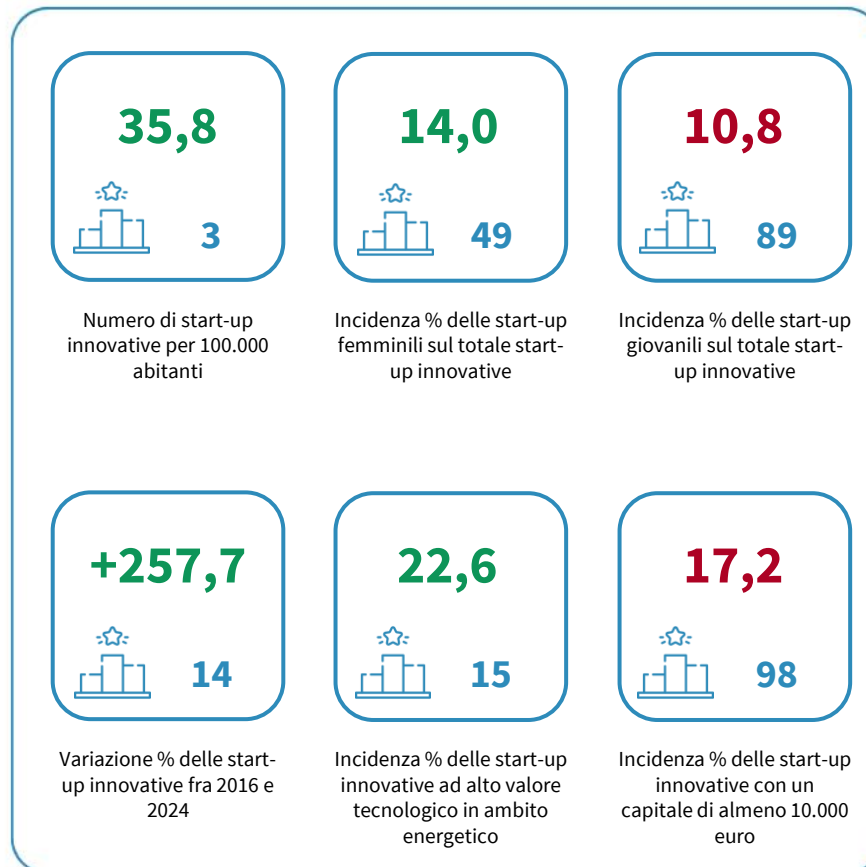

# LE START-UP INNOVATIVE DELLA PROVINCIA DI BENEVENTO

Numero di start-up innovative per 100.000 abitanti. Anno 2024

INDICATORI STRUTTURALI E POSIZIONAMENTO NELLA GRADUATORIA PROVINCIALE. ANNO 2024

I piazzamenti nella graduatoria provinciale del numero di start-up innovative per 100.000 abitanti

NUMERO DI START-UP INNOVATIVE PER 100.000 ABITANTI - L'ANDAMENTO NEL TEMPO