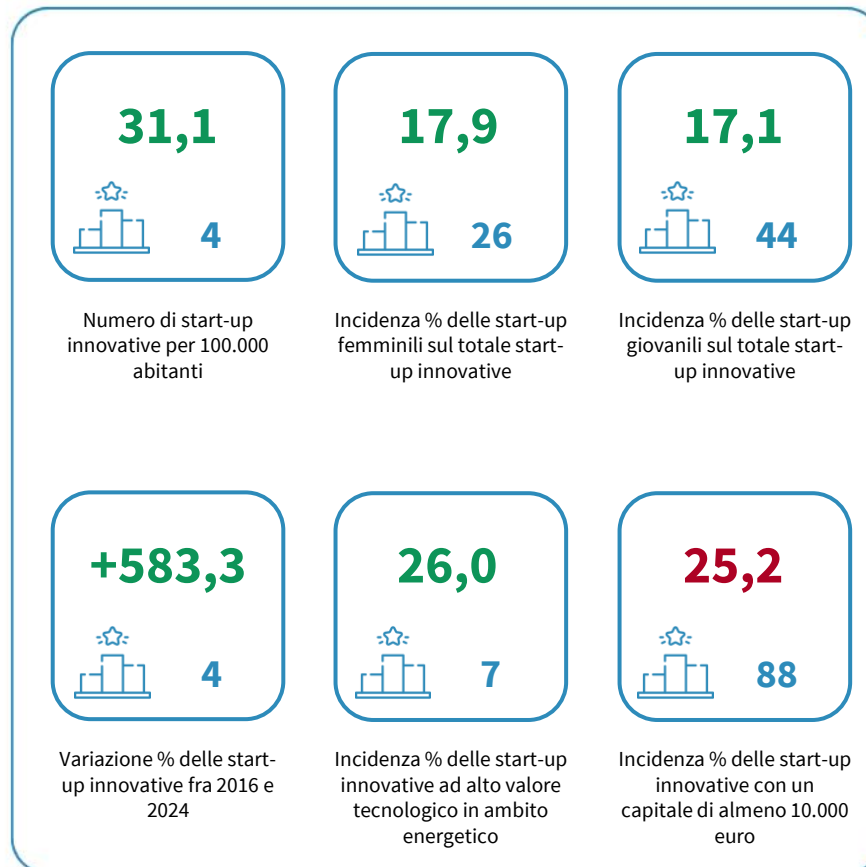

LE START-UP INNOVATIVE DELLA PROVINCIA DI AVELLINO

Numero di start-up innovative per 100.000 abitanti. Anno 2024

INDICATORI STRUTTURALI E POSIZIONAMENTO NELLA GRADUATORIA PROVINCIALE. ANNO 2024

I piazzamenti nella graduatoria provinciale del numero di start-up innovative per 100.000 abitanti

NUMERO DI START-UP INNOVATIVE PER 100.000 ABITANTI - L'ANDAMENTO NEL TEMPO