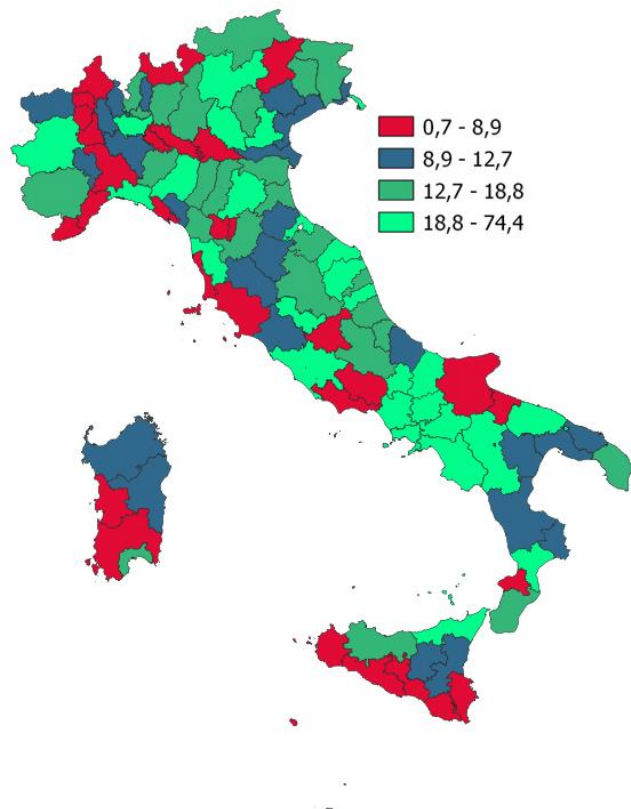

LE START-UP INNOVATIVE DELLA PROVINCIA DI AVELLINO

Numero di start-up innovative per 100.000 abitanti. Anno 2024

INDICATORI STRUTTURALI E POSIZIONAMENTO NELLA GRADUATORIA PROVINCIALE. ANNO 2024

I piazzamenti nella graduatoria provinciale del numero di start-up innovative per 100.000 abitanti

NUMERO DI START-UP INNOVATIVE PER 100.000 ABITANTI - L'ANDAMENTO NEL TEMPO